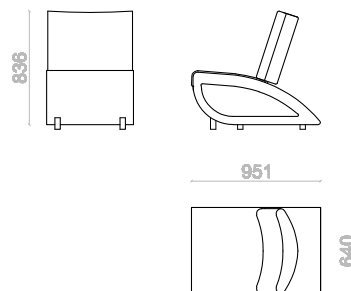

staygreen

VENEZIA

MATISSE

by Roberto Pamio & partners

MATISSE

by Roberto Pamio & partners

larghezza/width
64 cm / 25"

profondità/depth
95 cm / 37"

altezza/height
83 cm / 33"

altezza seduta/
seat height
43 cm / 17"

peso/weight
28 kg / 61 lbs

CARATTERISTICHE TECNICHE / TECHNICAL FEATURES

Struttura: Solid Green (Silver, Bronze, Black, White, Gold, Grey, Dove Grey)
Naturale (Natural)