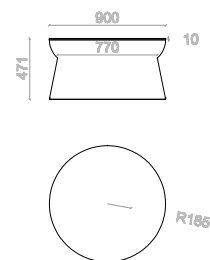

staygreen

VENEZIA

CORK XL

by Roberto Pamio & partners

CORK XL

by Roberto Pamio & partners

larghezza/width
90 cm / 35"

profondità/depth
90 cm / 35"

altezza/height
47 cm / 18"

peso/weight
16 kg / 35 lbs

CARATTERISTICHE TECNICHE / TECHNICAL FEATURES

Struttura: Solid Green (Silver, Bronze, Black, White, Gold, Grey, Dove Grey)
Naturale (Natural)

Finiture piano (senza cuscino): MDF Bianco*, Corian® bianco