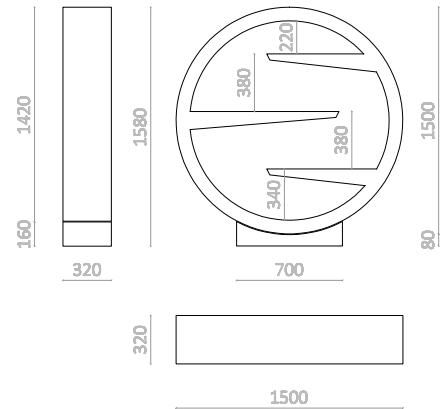

staygreen

VENEZIA

OMM

by Roberto Pamio & partners

OMM

by Roberto Pamio & partners

larghezza/width
150 cm / 60"

profondità/depth
32 cm / 13"

altezza/height
158 cm / 63"

peso/weight
38 kg / 84 lbs

CARATTERISTICHE TECNICHE / TECHNICAL FEATURES

Struttura: Solid Green (Silver, Bronze, Black, White, Gold, Grey, Dove Grey)
Naturale (Natural)

Rivestimento superficie:** MDF, Eco-cuoio, Eco-pelle

Dove grey

Earth

Grafite

Tortora /
Dove Grey

Indica il numero di pezzi per ogni singolo imballo. I pezzi non sono acquistabili separatamente.

This indicates the number of pieces per pack, which are not available separately.