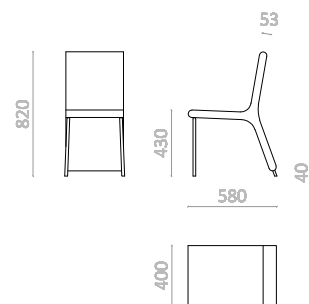

CARATTERISTICHE TECNICHE / TECHNICAL FEATURES

Struttura: Solid Green (Silver, Bronze, Black, White, Gold, Grey, Dove Grey)
Naturale (Natural)

Finitura superficie: MDF Bianco*

Rivestimento seduta**: Cotone, Eco-cuoio, Eco-pelle, Eco-pelle ignifuga

Gambe: Metallo cromato, Metallo nichel opaco, Metallo bronzo opaco

Questo prodotto non può essere utilizzato all'esterno

Structure: Solid Green (Silver, Bronze, Black, White, Gold, Grey, Dove Grey)
Natural (Natural)

Surface finishes: White MDF*

Seat slipcover**: Cotton, Eco-leather, Soft eco-leather, Fire retardant eco-leather

Chair Legs: Metal chrome, Matte nickel metal, Matte bronze metal

This product is not for outdoor use

*Solo per la versione con struttura Naturale

**Su richiesta, a preventivo, tessuto personalizzabile

*Only for Natural version

**On request, to quote, tissue customization

FINITURE E COLORI / FINISHES AND COLOURS

SOLID GREEN

COTONE / COTTON

ACCIAIO / STEEL

ECO-PELLE / SOFT ECO-LEATHER

ECO-PELLE IGNIFUGA / FIRE RETARDANT SOFT ECO-LEATHER

ECO-CUOIO / ECO-LEATHER

Indica il numero di pezzi per ogni singolo imballo. I pezzi non sono acquistabili separatamente.

This indicates the number of pieces per pack, which are not available separately.

Indica che il prodotto non è utilizzabile all'esterno.

This symbol indicates that the item cannot be used outdoor.